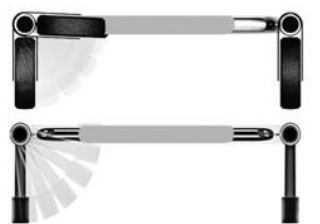

Z 2000 sklopiva nosila sa torbom za tijelo

Z 2000 su sklopiva nosila sa integriranom torbom za tijelo. Okvir nosila je izrađen iz lagane legure aluminija, zglobovi od visokootpornog nehrđajućeg čelika, a nosivo platno, kao i torba za tijelo od lako perivog SPEN-TEX materijala.

Radi lakšeg korištenja, nosila su opremljena kotačima. Uz nosila dolaze i 3 remena sa brzim kopčama za fiksaciju tijela.

Tehnički podaci:

Duljina: 2040 mm (sklopljena 1050 mm)

Širina: 720 mm

Visina: 160 mm (sklopljena 110 mm)

Masa: 11 kg

Nosivost: 150 kg

4 kotača

Materijal okvira nosila: aluminijaska legura

Materijal zglobova: nehrđajući čelik

Materijal podloge za tijelo: SPEN-TEX

Boja: siva

Šifra: ZS00500A