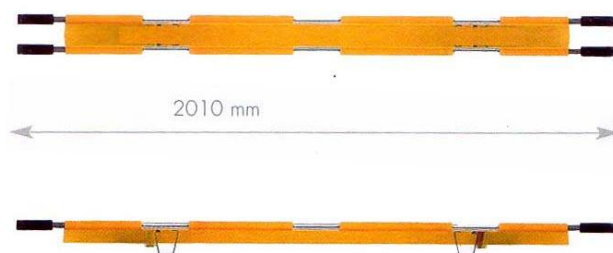

SPENCER 100

Spencer 100 su nosila sklopiva po duljini na pola. Nosila su rađena od aluminijskog okvira koji je povezan za čeličnim fiksatorima, te su iz istog razloga otporna na hrđu. **Spencer 100** se savija na pola dužine kako bi se smanjilo zauzimanje prostora prilikom skladištenja ili prijevoza. To je glavni razlog zašto su ova nosila neophodna kao rezerva u velikim organizacijama poput industrija i u sportovima. Nosivost nosila 170 kg.

Spencer 100 dolazi u kompletu sa 2 narančasta pojasa i reflektirajućim znakom za noć. Spentex® ploha je neuništiva u pranju. Zglobovi su od nehrđajućeg čelika. Ručke za prihvat su ugodne ruci i neuništive.

Težina: 5,5 kg

Oznaka: **ST 30100 A**

SPENCER 122

SPENCER 110

Nosila sklopiva po duljini i širini, na pola.
Nosivost: 158 kg / Težina: 6,5 kg

Oznaka: **ST 30122 A**

Nosila sklopiva po širini, na pola.
Nosivost: 170 kg / Težina: 6 kg