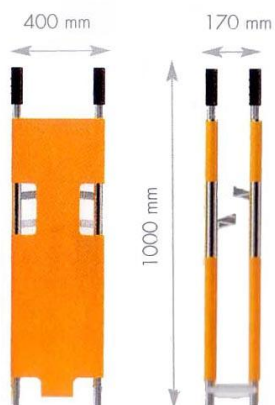

SPENCER 100

Spencer 100 su nosila sklopiva po duljini na pola. Nosila su rađena od aluminijskog okvira koji je povezan za čeličnim fiksatorima, te su iz istog razloga otporna na hrđu. **Spencer 100** se savija na pola dužine kako bi se smanjilo zauzimanje prostora prilikom skladištenja ili prijevoza. To je glavni razlog zašto su ova nosila neophodna kao rezerva u velikim organizacijama poput industrija i u sportovima. Nosivost nosila 170 kg.

Spencer 100 dolazi u kompletu sa 2 narančasta pojasa i reflektirajućim znakom za noć. Spentex® ploha je neuništiva u pranju. Zglobovi su od nehrđajućeg čelika. Ručke za prihvat su ugodne ruci i neuništive.

Težina: 5,5 kg

Oznaka: **ST 30100 A**

SPENCER 122

SPENCER 110

Nosila sklopiva po duljini i širini, na pola.
Nosivost: 158 kg / Težina: 6,5 kg

Oznaka: **ST 30122 A**

Nosila sklopiva po širini, na pola.
Nosivost: 170 kg / Težina: 6 kg