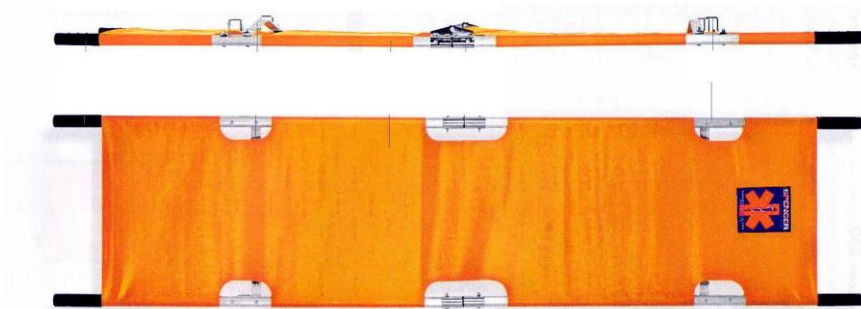

SPENCER 100

Spencer 100 su nosila sklopiva po duljini na pola. Nosila su rađena od aluminijskog okvira koji je povezan za čeličnim fiksatorima, te su iz istog razloga otporna na hrđu. **Spencer 100** se savija na pola dužine kako bi se smanjilo zauzimanje prostora prilikom skladištenja ili prijevoza. To je glavni razlog zašto su ova nosila neophodna kao rezerva u velikim organizacijama poput industrija i u sportovima. Nosivost nosila 170 kg.

Spencer 100 dolazi u kompletu sa 2 narančasta pojasa i reflektirajućim znakom za noć. Spentex® ploha je neuništiva u pranju. Zglobovi su od nehrđajućeg čelika. Ručke za prihvat su ugodne ruci i neuništive.

Težina: 5,5 kg

Oznaka: **ST 30100 A**

SPENCER 122

SPENCER 110

Nosila sklopiva po duljini i širini, na pola.
Nosivost: 158 kg / Težina: 6,5 kg

Oznaka: **ST 30122 A**

Nosila sklopiva po širini, na pola.
Nosivost: 170 kg / Težina: 6 kg