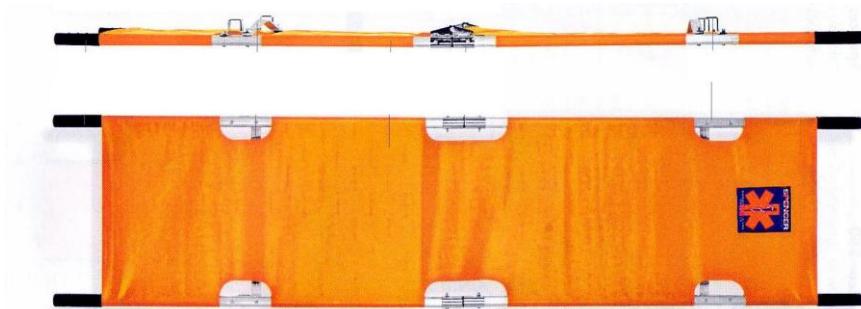

SPENCER 100

Spencer 100 su nosila sklopiva po duljini na pola. Nosila su rađena od aluminijskog okvira koji je povezan za čeličnim fiksatorima, te su iz istog razloga otporna na hrđu. **Spencer 100** se savija na pola dužine kako bi se smanjilo zauzimanje prostora prilikom skladištenja ili prijevoza. To je glavni razlog zašto su ova nosila neophodna kao rezerva u velikim organizacijama poput industrija i u sportovima. Nosivost nosila 170 kg.

Spencer 100 dolazi u kompletu sa 2 narančasta pojasa i reflektirajućim znakom za noć. Spentex® ploha je neuništiva u pranju. Zglobovi su od nehrđajućeg čelika. Ručke za prihvat su ugodne ruci i neuništive.

Težina: 5,5 kg

Oznaka: **ST 30100 A**

SPENCER 122

Nosila sklopiva po duljini i širini, na pola.
Nosivost: 158 kg / Težina: 6,5 kg

Oznaka: **ST 30122 A**

SPENCER 110

Nosila sklopiva po širini, na pola.
Nosivost: 170 kg / Težina: 6 kg