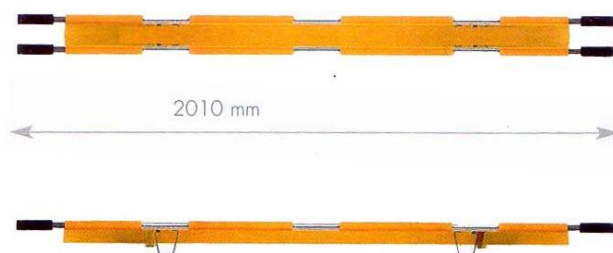

SPENCER 100

Spencer 100 su nosila sklopiva po duljini na pola. Nosila su rađena od aluminijskog okvira koji je povezan za čeličnim fiksatorima, te su iz istog razloga otporna na hrđu. **Spencer 100** se savija na pola dužine kako bi se smanjilo zauzimanje prostora prilikom skladištenja ili prijevoza. To je glavni razlog zašto su ova nosila neophodna kao rezerva u velikim organizacijama poput industrija i u sportovima. Nosivost nosila 170 kg.

Spencer 100 dolazi u kompletu sa 2 narančasta pojasa i reflektirajućim znakom za noć. Spentex® ploha je neuništiva u pranju. Zglobovi su od nehrđajućeg čelika. Ručke za prihvat su ugodne ruci i neuništive.

Težina: 5,5 kg

Oznaka: **ST 30100 A**

SPENCER 122

Nosila sklopiva po duljini i širini, na pola.
Nosivost: 158 kg / Težina: 6,5 kg

Oznaka: **ST 30122 A**

SPENCER 110

Nosila sklopiva po širini, na pola.
Nosivost: 170 kg / Težina: 6 kg