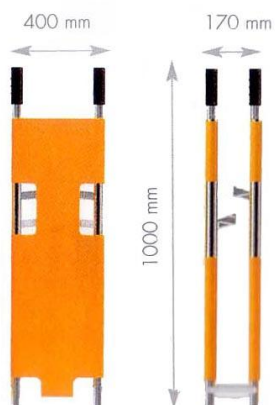

SPENCER 100

Spencer 100 su nosila sklopiva po duljini na pola. Nosila su rađena od aluminijskog okvira koji je povezan za čeličnim fiksatorima, te su iz istog razloga otporna na hrđu. **Spencer 100** se savija na pola dužine kako bi se smanjilo zauzimanje prostora prilikom skladištenja ili prijevoza. To je glavni razlog zašto su ova nosila neophodna kao rezerva u velikim organizacijama poput industrija i u sportovima. Nosivost nosila 170 kg.

Spencer 100 dolazi u kompletu sa 2 narančasta pojasa i reflektirajućim znakom za noć. Spentex® ploha je neuništiva u pranju. Zglobovi su od nehrđajućeg čelika. Ručke za prihvat su ugodne ruci i neuništive.

Težina: 5,5 kg

Oznaka: **ST 30100 A**

SPENCER 122

Nosila sklopiva po duljini i širini, na pola.
Nosivost: 158 kg / Težina: 6,5 kg

Oznaka: **ST 30122 A**

SPENCER 110

Nosila sklopiva po širini, na pola.
Nosivost: 170 kg / Težina: 6 kg